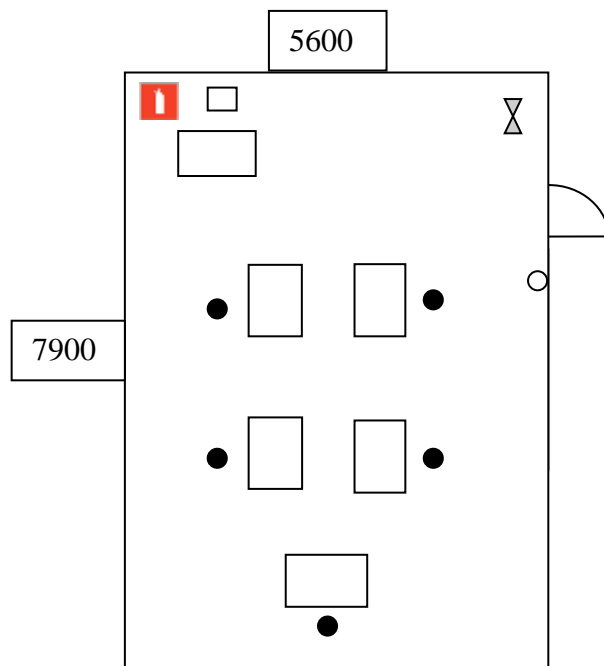

План застройки комнаты участников (до выполнения задания): площадь 44,2 м²

Спецификация оборудования

Условное обозначения	Наименование
	Школьная доска
	Стул
	Стол преподавателя
	Стол ученический
	Стул
	Мусорная корзина
	Выключатель
	Огнетушитель