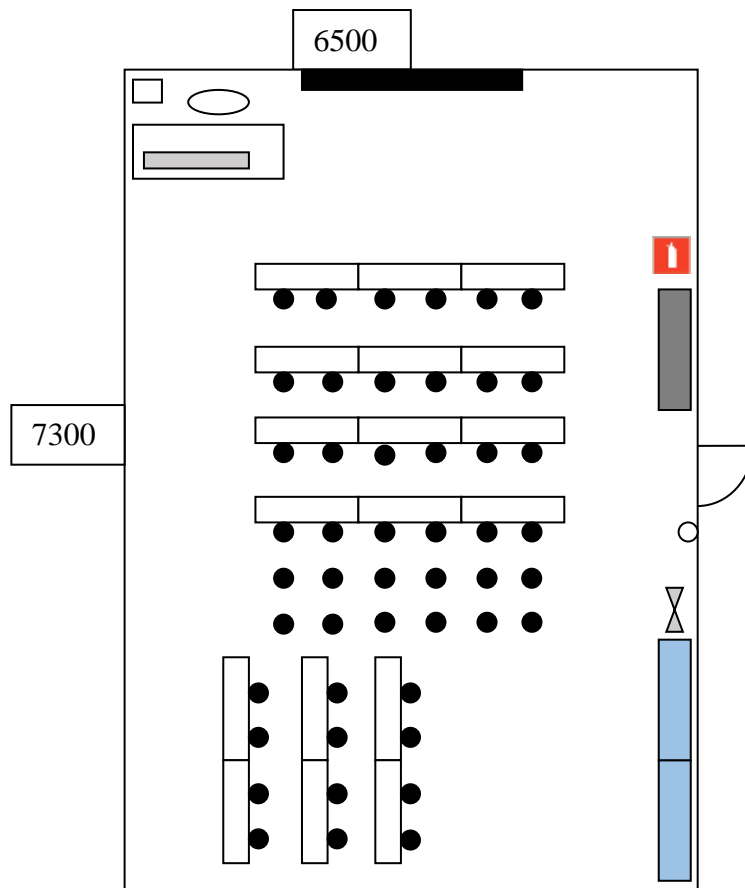

План застройки конкурсной площадки Front-office: площадь 69,8 м²

Спецификация оборудования

Условное обозначения	Наименование
	Огнетушитель
	Выключатели
	Розетки
	Экран
	ЖК-панель на подставке
	Стол офисный
	МФУ
	Ноутбук
	Кресло для гостиной
	Стол письменный
	Офисный стул
	Компьютерный стул
	Кулер с питьевой водой
	Аптечка
	Мусорная корзина
	Шкаф-стеллаж для документов
	Стол журнальный
	Стойка администратора
	Торшер напольный
	Подставка под рекламную продукцию

План застройки VI Регионального чемпионата «Молодые профессионалы» (WorldSkillsRussia) Кировской области
 Компетенция: E57 Администрирование отеля
 Дата проведения: 15.02.2021 – 19.02.2021гг..

План застройки комнаты главного эксперта и экспертов: площадь 47,5 м²