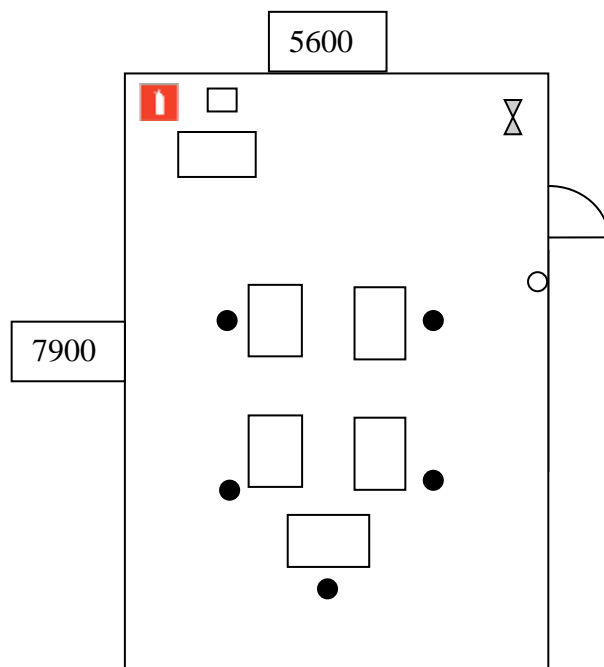

План застройки конкурсной площадки Front-office: площадь 69,8 м²

Спецификация оборудования

Условное обозначения	Наименование
	Огнетушитель
	Выключатели
	Розетки
	Экран
	ЖК-панель на подставке
	Стол офисный
	МФУ
	Ноутбук
	Кресло для гостиной
	Стол письменный
	Офисный стул
	Компьютерный стул
	Кулер с питьевой водой
	Аптечка
	Мусорная корзина
	Шкаф-стеллаж для документов
	Стол журнальный
	Стойка администратора
	Торшер напольный
	Подставка под рекламную продукцию

План застройки конкурсной площадки Back-office: площадь 44,2 м²

Спецификация оборудования

Условное обозначения	Наименование
	Экран с проектором
	Тумба с принтером
	Кресло
	Стол компьютерный
	Компьютер
	Огнетушитель
	Стол офисный
	Стул
	Мусорная корзина
	Выключатель

План застройки комнаты участников (до выполнения задания): площадь 44,2 м²

Спецификация оборудования

Условное обозначения	Наименование
	Школьная доска
	Стул
	Стол преподавателя
	Стол ученический
	Стул
	Мусорная корзина
	Выключатель
	Огнетушитель

План застройки комнаты участников (после выполнения задания): площадь 44,2 м²

Спецификация оборудования

Условное обозначения	Наименование
	Школьная доска
	Стул
	Стол преподавателя
	Стол ученический
	Стул
	Мусорная корзина
	Выключатель
	Огнетушитель