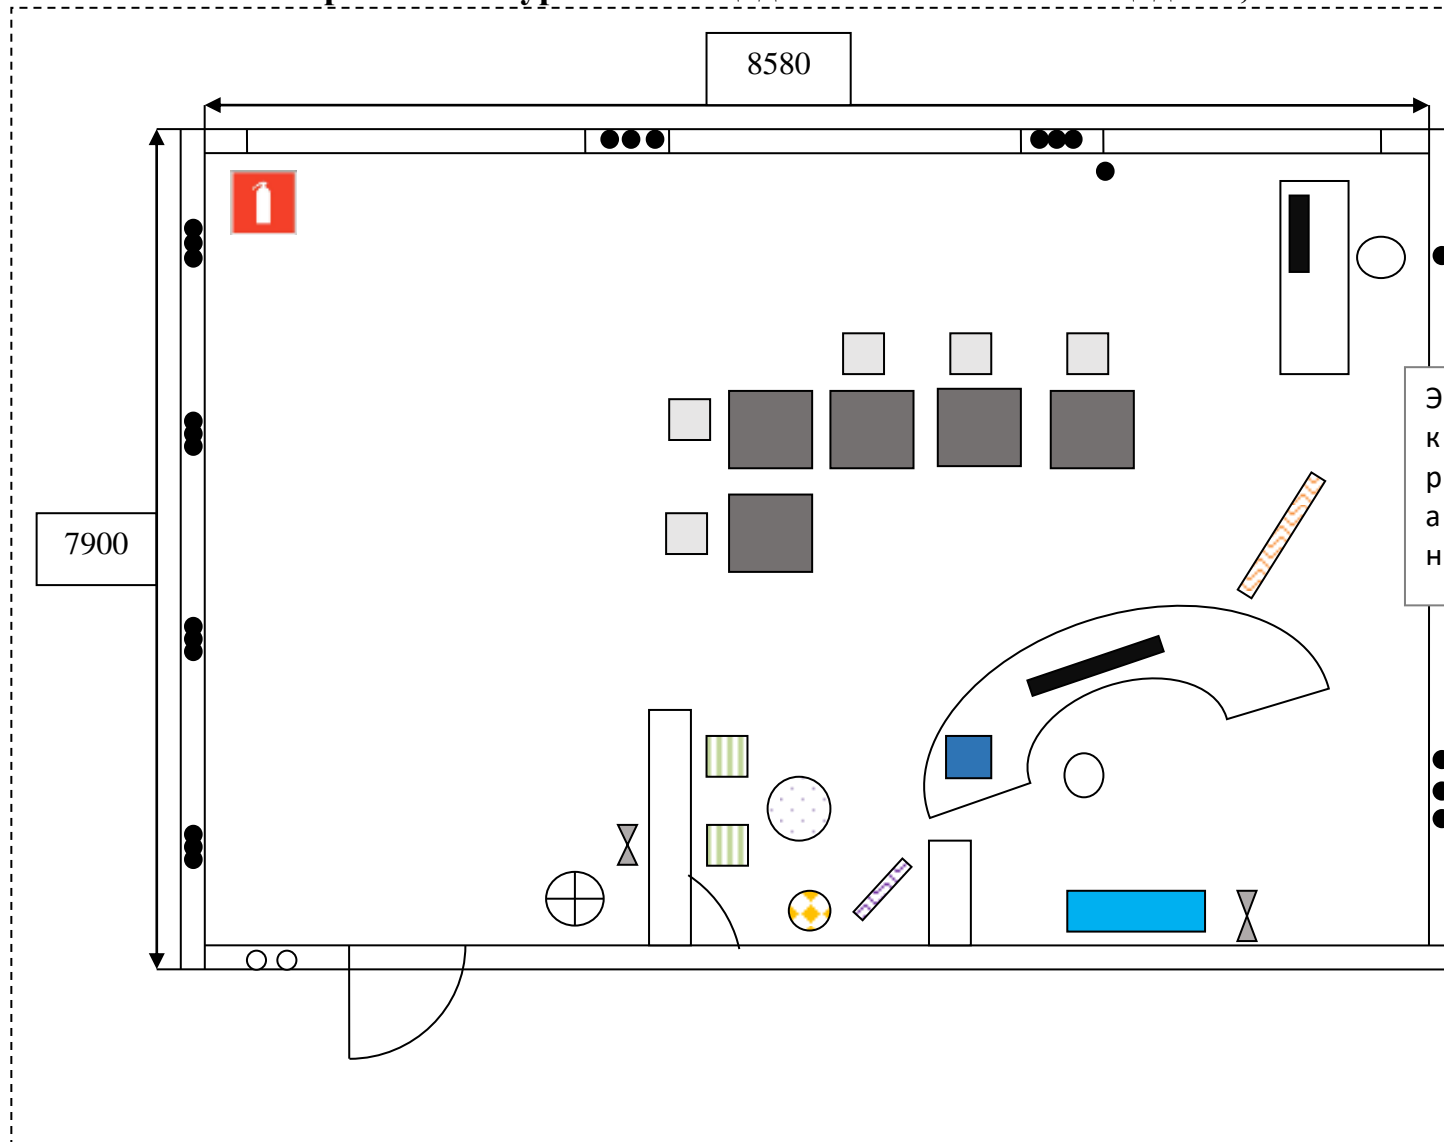

План застройки конкурсной площадки Front-office: площадь 69,8 м²

Спецификация оборудования

Условное обозначения	Наименование
	Огнетушитель
	Выключатели
	Розетки
	Экран
	ЖК-панель на подставке
	Стол офисный
	МФУ
	Ноутбук
	Кресло для гостиной
	Стол письменный
	Офисный стул
	Компьютерный стул
	Кулер с питьевой водой
	Аптечка
	Мусорная корзина
	Шкаф-стеллаж для документов
	Стол журнальный
	Стойка администратора
	Торшер напольный
	Подставка под рекламную продукцию

План застройки VI Регионального чемпионата «Молодые профессионалы» (WorldSkillsRussia) Кировской области
 Компетенция: E57 Администрирование отеля
 Дата проведения: 15.02.2021 – 19.02.2021гг..

План застройки комнаты главного эксперта и экспертов: площадь 47,5 м²

План застройки конкурсной площадки Back-office: площадь 44,2 м²

Спецификация оборудования

Условное обозначения	Наименование
	Экран с проектором
	Тумба с принтером
	Кресло
	Стол компьютерный
	Компьютер
	Огнетушитель
	Стол офисный
	Стул
	Мусорная корзина
	Выключатель

План застройки комнаты участников (после выполнения задания): площадь 44,2 м²

Спецификация оборудования

Условное обозначения	Наименование
	Школьная доска
	Стул
	Стол преподавателя
	Стол ученический
	Стул
	Мусорная корзина
	Выключатель
	Огнетушитель