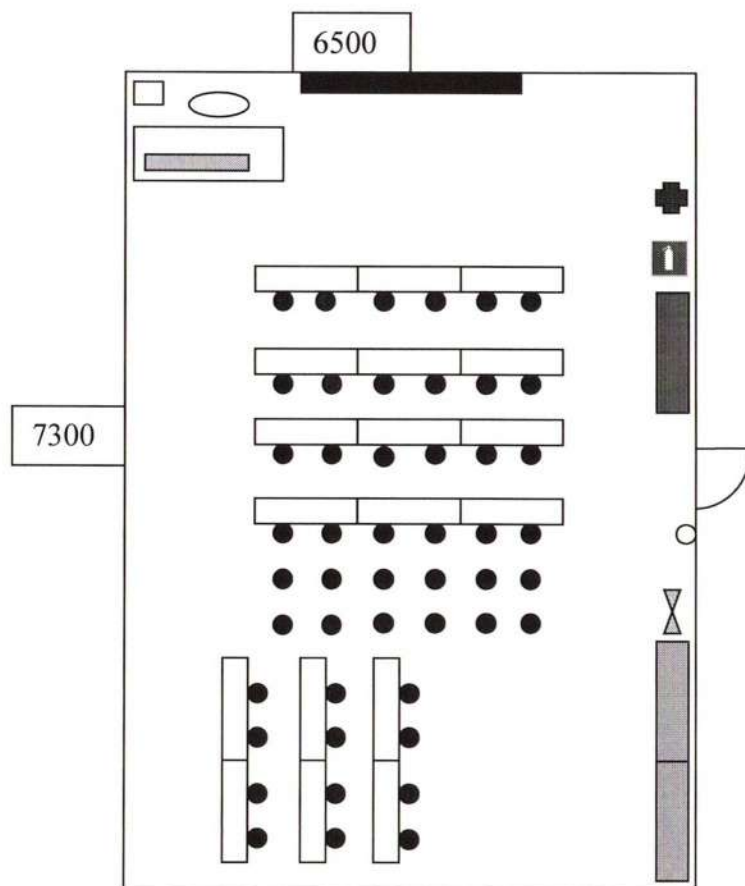

**План застройки конкурсной площадки и брифинг зоны: площадь 67,8 м2**

**Спецификация оборудования**

Условное обозначения	Наименование
	Огнетушитель
	Выключатели
	Розетки
	ЭКРАН
	Стул
	Стол для МФУ
	МФУ
	Ноутбук
	Тумба
	Офисный стол
	Офисный стул
	Компьютерный стол
	Компьютерный стул
	Компьютер
	Кулер с питьевой водой
	Аптечка
	Мусорная корзина
	Флипчарт
	Электронные часы
	Презентер
	Стойка для микрофона
	Микрофон

**План застройки комнаты экспертов: площадь 47,5 м2**

**Спецификация оборудования**

Условные обозначения	Наименование
	Экран с проектором
	Тумба
	Кресло
	Стол офисный
	Компьютер
	Огнетушитель
	Стол ученический
	Стул
	Мусорная корзина
	Аптечка
	Выключатель

План застройки комнаты участников: площадь 47,5 м<sup>2</sup>

Спецификация оборудования

Условные обозначения	Наименование
	Экран с проектором
	Тумба
	Кресло
	Стол офисный
	Компьютер
	Огнетушитель
	Стол ученический
	Стул
	Мусорная корзина
	Аптечка
	Выключатель

**План застройки комнаты главного эксперта: площадь 16,25 м2**

**Спецификация оборудования**

Условное обозначения	Наименование
	Мусорная корзина
	Стул
	Стол ученический
	Стул ученический
	Огнетушитель
	Ноутбук
	Выключатель
	Вешалка
	Шкаф на ключ