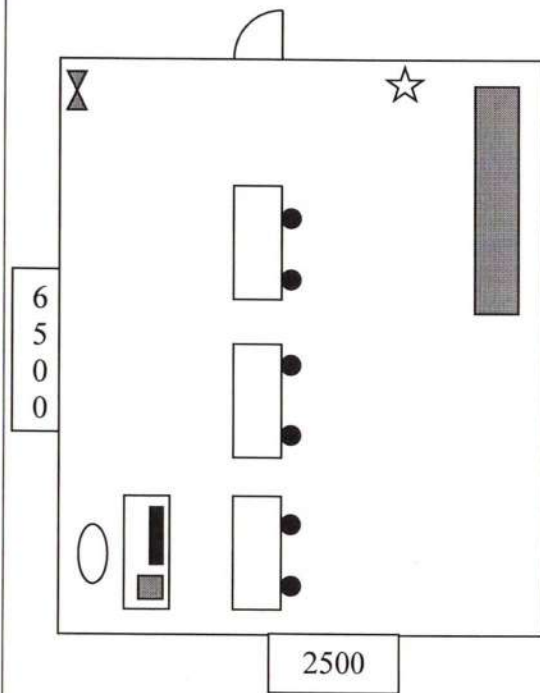

**План застройки конкурсной площадки и брифинг зоны: площадь 67,8 м2**

**Спецификация оборудования**

Условное обозначения	Наименование
	Огнетушитель
	Выключатели
	Розетки
	ЭКРАН
	Стул
	Стол для МФУ
	МФУ
	Ноутбук
	Тумба
	Офисный стол
	Офисный стул
	Компьютерный стол
	Компьютерный стул
	Компьютер
	Кулер с питьевой водой
	Аптечка
	Мусорная корзина
	Флипчарт
	Электронные часы
	Презентер
	Стойка для микрофона
	Микрофон

**План застройки комнаты экспертов: площадь 47,5 м2**

**Спецификация оборудования**

Условные обозначения	Наименование
	Экран с проектором
	Тумба
	Кресло
	Стол офисный
	Компьютер
	Огнетушитель
	Стол ученический
	Стул
	Мусорная корзина
	Аптечка
	Выключатель

План застройки комнаты участников: площадь 47,5 м<sup>2</sup>

Спецификация оборудования

Условные обозначения	Наименование
	Экран с проектором
	Тумба
	Кресло
	Стол офисный
	Компьютер
	Огнетушитель
	Стол ученический
	Стул
	Мусорная корзина
	Аптечка
	Выключатель

**План застройки комнаты главного эксперта: площадь 16,25 м2**

**Спецификация оборудования**

Условное обозначения	Наименование
	Мусорная корзина
	Стул
	Стол ученический
	Стул ученический
	Огнетушитель
	Ноутбук
	Выключатель
	Вешалка
	Шкаф на ключ