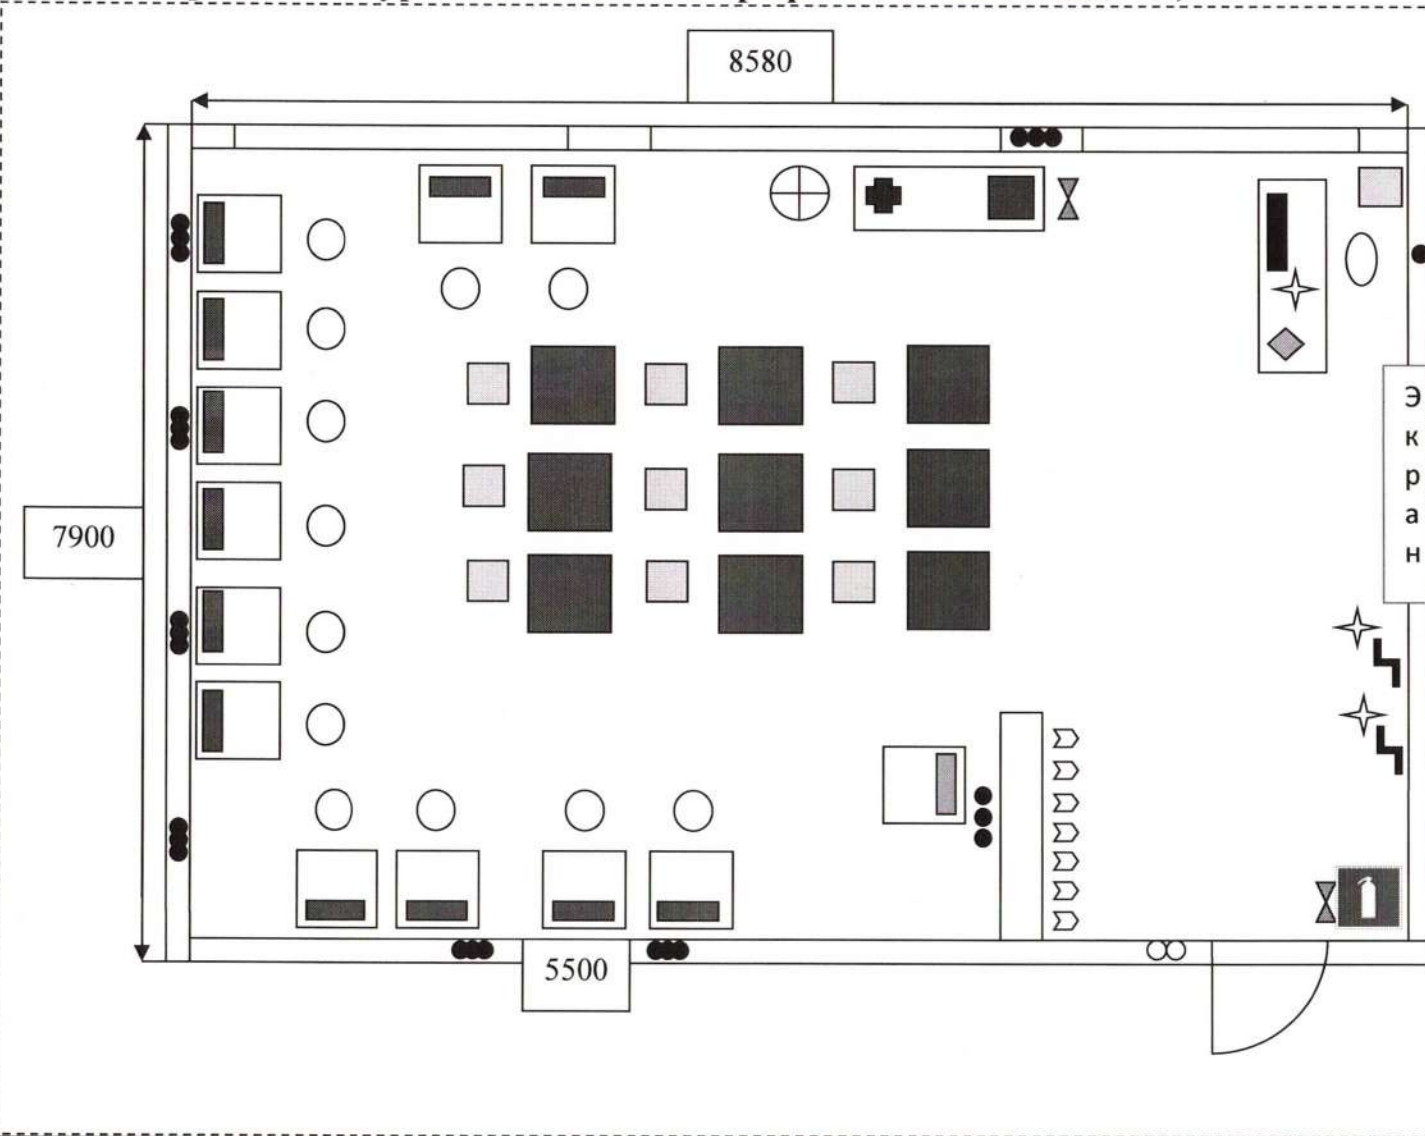

**План застройки конкурсной площадки и брифинг зоны: площадь 67,8 м2**

**Спецификация оборудования**

Условное обозначения	Наименование
	Огнетушитель
	Выключатели
	Розетки
	ЭКРАН
	Стул
	Стол для МФУ
	МФУ
	Ноутбук
	Тумба
	Офисный стол
	Офисный стул
	Компьютерный стол
	Компьютерный стул
	Компьютер
	Кулер с питьевой водой
	Аптечка
	Мусорная корзина
	Флипчарт
	Электронные часы
	Презентер
	Стойка для микрофона
	Микрофон

**План застройки комнаты экспертов: площадь 47,5 м2**

**Спецификация оборудования**

Условные обозначения	Наименование
	Экран с проектором
	Тумба
	Кресло
	Стол офисный
	Компьютер
	Огнетушитель
	Стол ученический
	Стул
	Мусорная корзина
	Аптечка
	Выключатель

План застройки комнаты участников: площадь 47,5 м<sup>2</sup>

Спецификация оборудования

Условные обозначения	Наименование
	Экран с проектором
	Тумба
	Кресло
	Стол офисный
	Компьютер
	Огнетушитель
	Стол ученический
	Стул
	Мусорная корзина
	Аптечка
	Выключатель

**План застройки комнаты главного эксперта: площадь 16,25 м2**

**Спецификация оборудования**

Условное обозначения	Наименование
	Мусорная корзина
	Стул
	Стол ученический
	Стул ученический
	Огнетушитель
	Ноутбук
	Выключатель
	Вешалка
	Шкаф на ключ