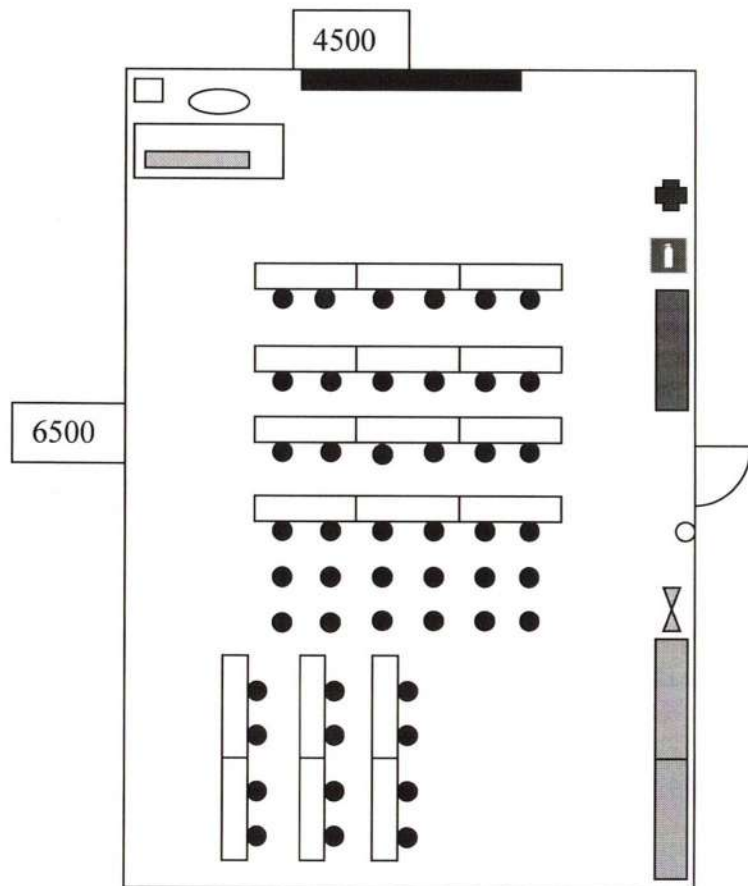

**План застройки конкурсной площадки и брифинг зоны: площадь 67,8 м2**

**Спецификация оборудования**

Условное обозначения	Наименование
	Огнетушитель
	Выключатели
	Розетки
	ЭКРАН
	Стул
	Стол для МФУ
	МФУ
	Ноутбук
	Тумба
	Офисный стол
	Офисный стул
	Компьютерный стол
	Компьютерный стул
	Компьютер
	Кулер с питьевой водой
	Аптечка
	Мусорная корзина
	Флипчарт
	Электронные часы
	Презентер
	Стойка для микрофона
	Микрофон

**План застройки комнаты экспертов: площадь 47,5 м2**

**Спецификация оборудования**

Условные обозначения	Наименование
	Экран с проектором
	Тумба
	Кресло
	Стол офисный
	Компьютер
	Огнетушитель
	Стол ученический
	Стул
	Мусорная корзина
	Аптечка
	Выключатель

План застройки комнаты участников: площадь 47,5 м<sup>2</sup>

Спецификация оборудования

Условные обозначения	Наименование
	Экран с проектором
	Тумба
	Кресло
	Стол офисный
	Компьютер
	Огнетушитель
	Стол ученический
	Стул
	Мусорная корзина
	Аптечка
	Выключатель

**План застройки комнаты главного эксперта: площадь 16,25 м2**

**Спецификация оборудования**

Условное обозначения	Наименование
	Мусорная корзина
	Стул
	Стол ученический
	Стул ученический
	Огнетушитель
	Ноутбук
	Выключатель
	Вешалка
	Шкаф на ключ