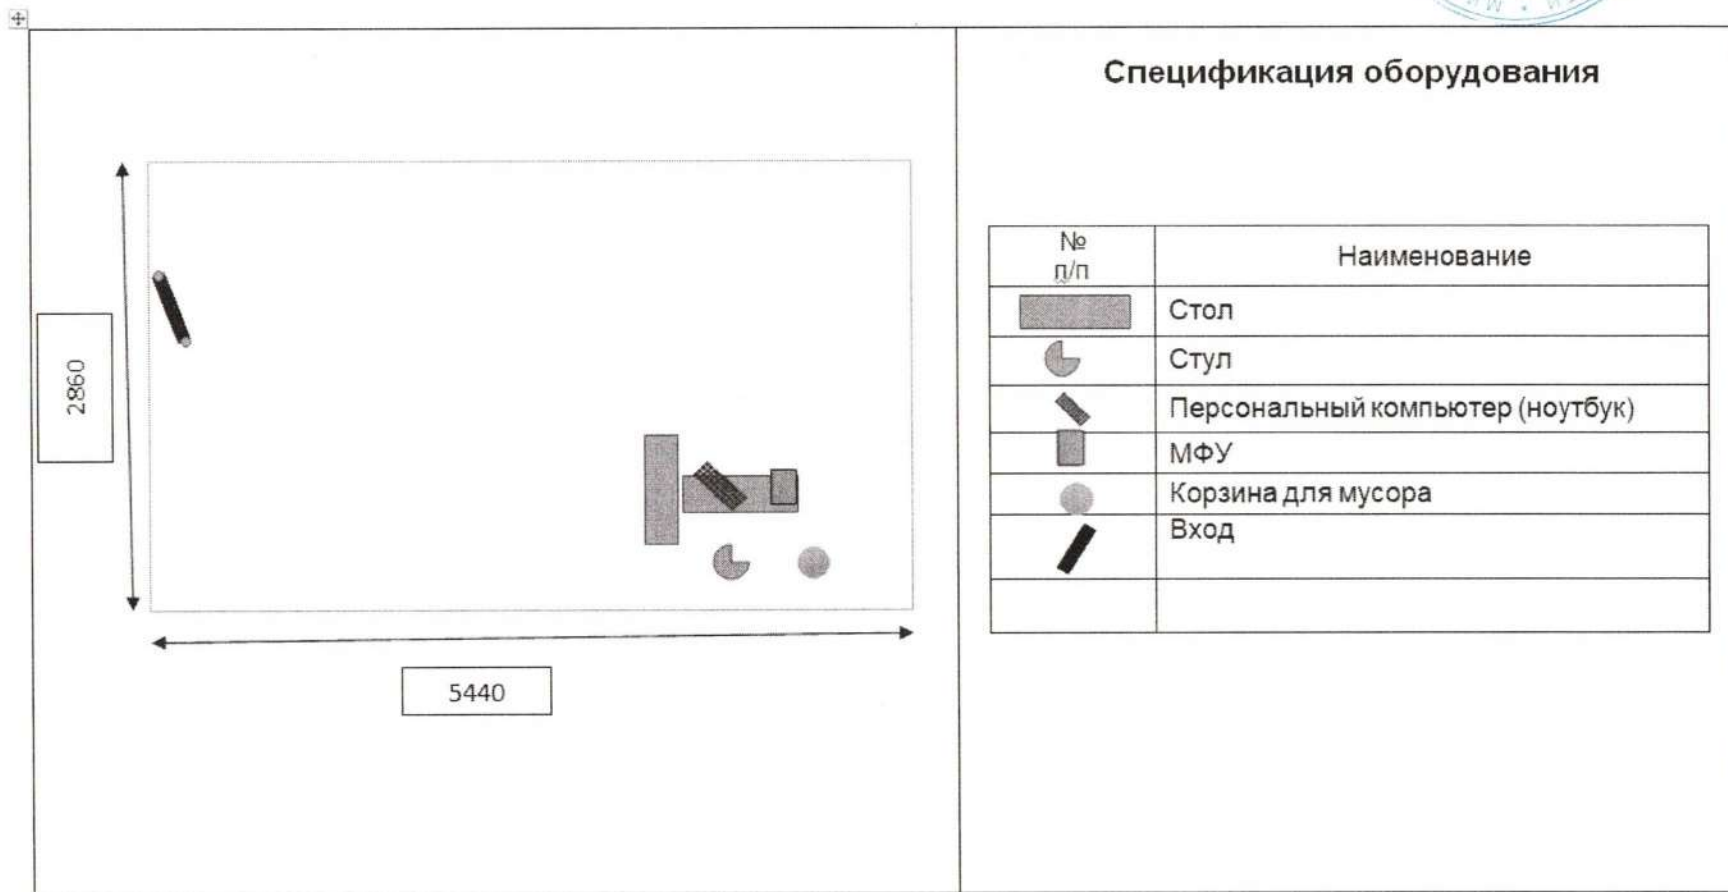

УТВЕРЖДАЮ:
И.о. директора _____ Л.В. Артемьева

«18» апреля 2022г.

ПЛАН застройки комнаты главного эксперта: площадь 15,6 м²

Спецификация оборудования

№ п/п	Наименование
	Стол
	Стул
	Персональный компьютер (ноутбук)
	МФУ
	Корзина для мусора
	Вход