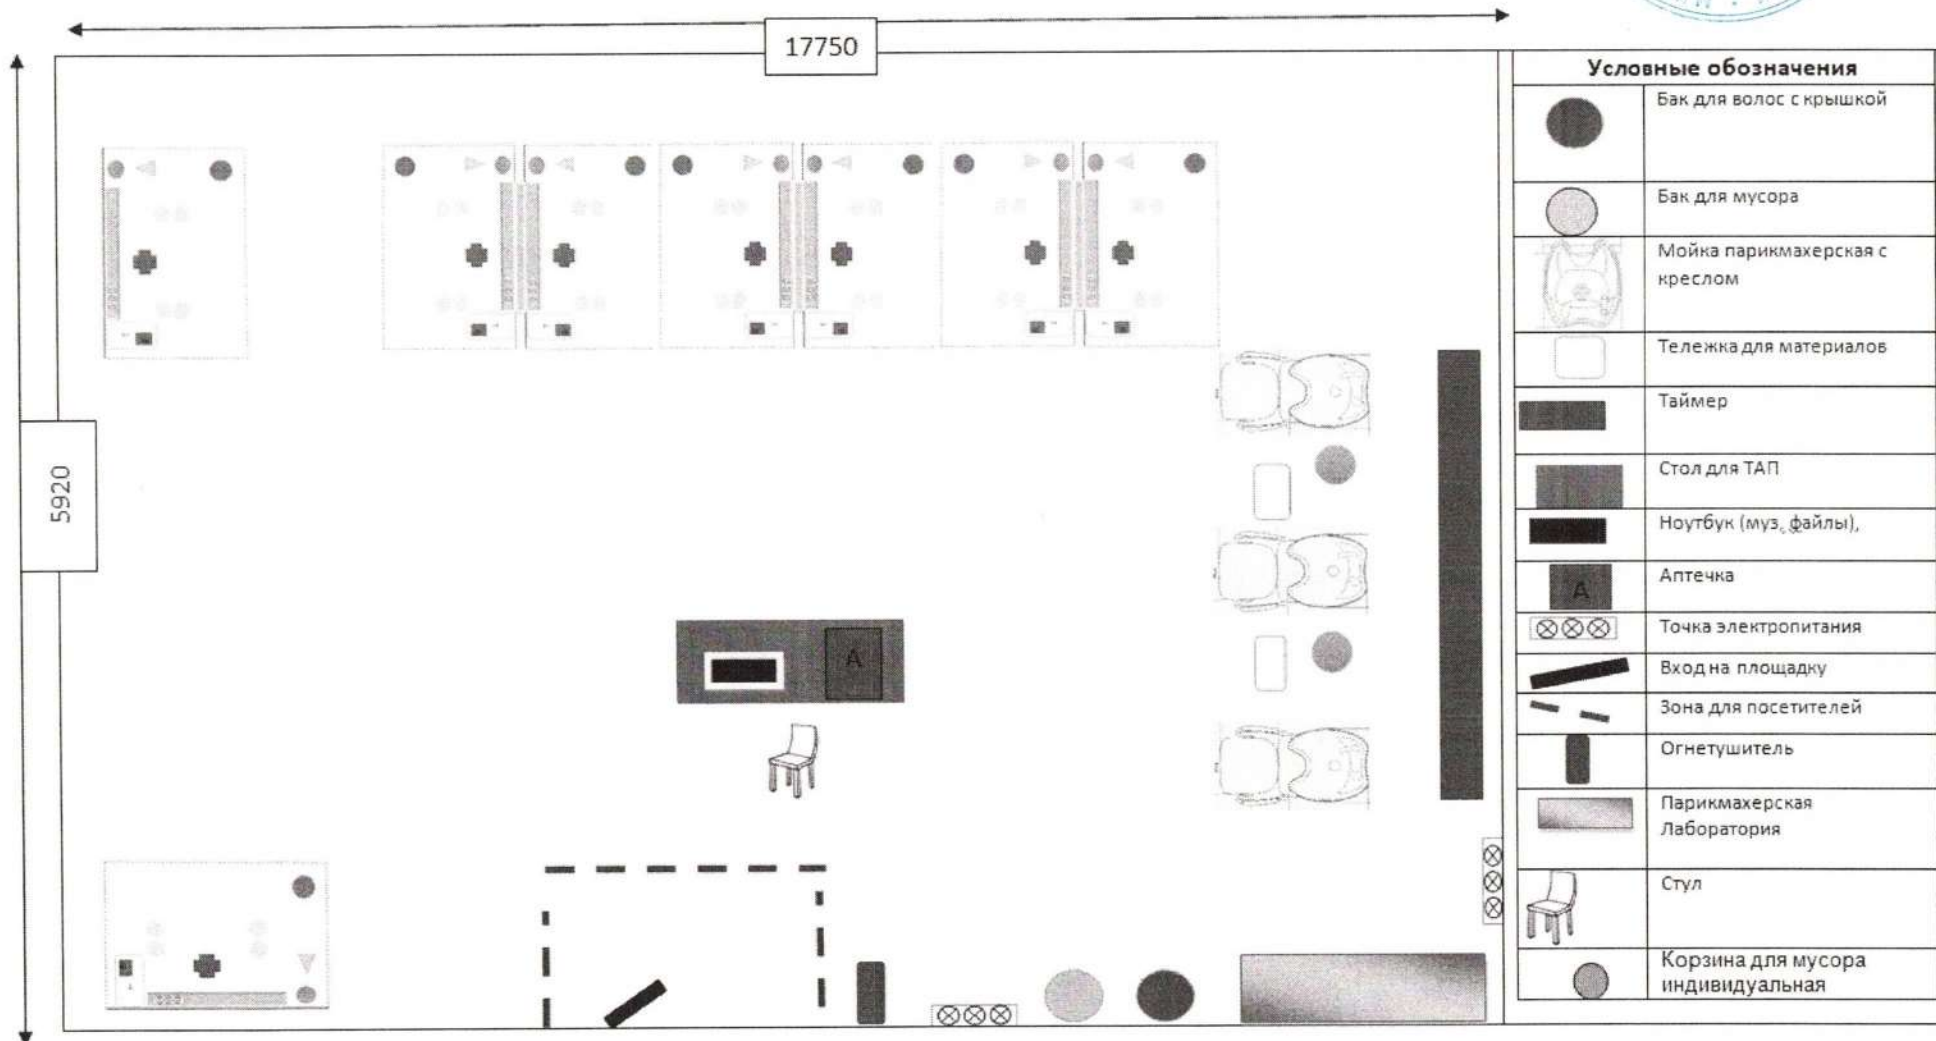

ПЛАН ЗАСТРОЙКИ

КОД 2.1

Компетенция 29

Парикмахерское искусство

Общий план застройки для проведения демонстрационного экзамена по компетенции 29 «Парикмахерское искусство» площадь 105 кв. м.

УТВЕРЖДАЮ:  
 И.о. директора  
  
 И.В. Артемьева  
 «18» апреля 2022г.

Условные обозначения	
	Бак для волос с крышкой
	Бак для мусора
	Мойка парикмахерская с креслом
	Тележка для материалов
	Таймер
	Стол для ТАП
	Ноутбук (муз, файлы),
	Аптечка
	Точка электропитания
	Вход на площадку
	Зона для посетителей
	Огнетушитель
	Парикмахерская Лаборатория
	Стул
	Корзина для мусора индивидуальная

### Спецификация оборудования на 1 рабочее место

(рабочее место участника – 2 м x 2 м)

№ п/п	Наименование
	Парикмахерское модульное место (двустороннее)
	Тележка парикмахерская
	Стул парикмахерский
	Кресло парикмахерское
	Точка электропитания
	Корзина для мусора индивидуальная
	Набор для подметания
	Верхнее освещение над рабочим местом
	Весы

### Спецификация оборудования

№ п/п	Наименование
	Стол
	Стул
	Персональный компьютер (ноутбук)
	МФУ
	Корзина для мусора
	Вход

ПЛАН застройки склада: площадь 16,56

УТВЕРЖДАЮ:  
И.о. директора *Л.В. Артемьева*  
«18» *апрель* 2022г.