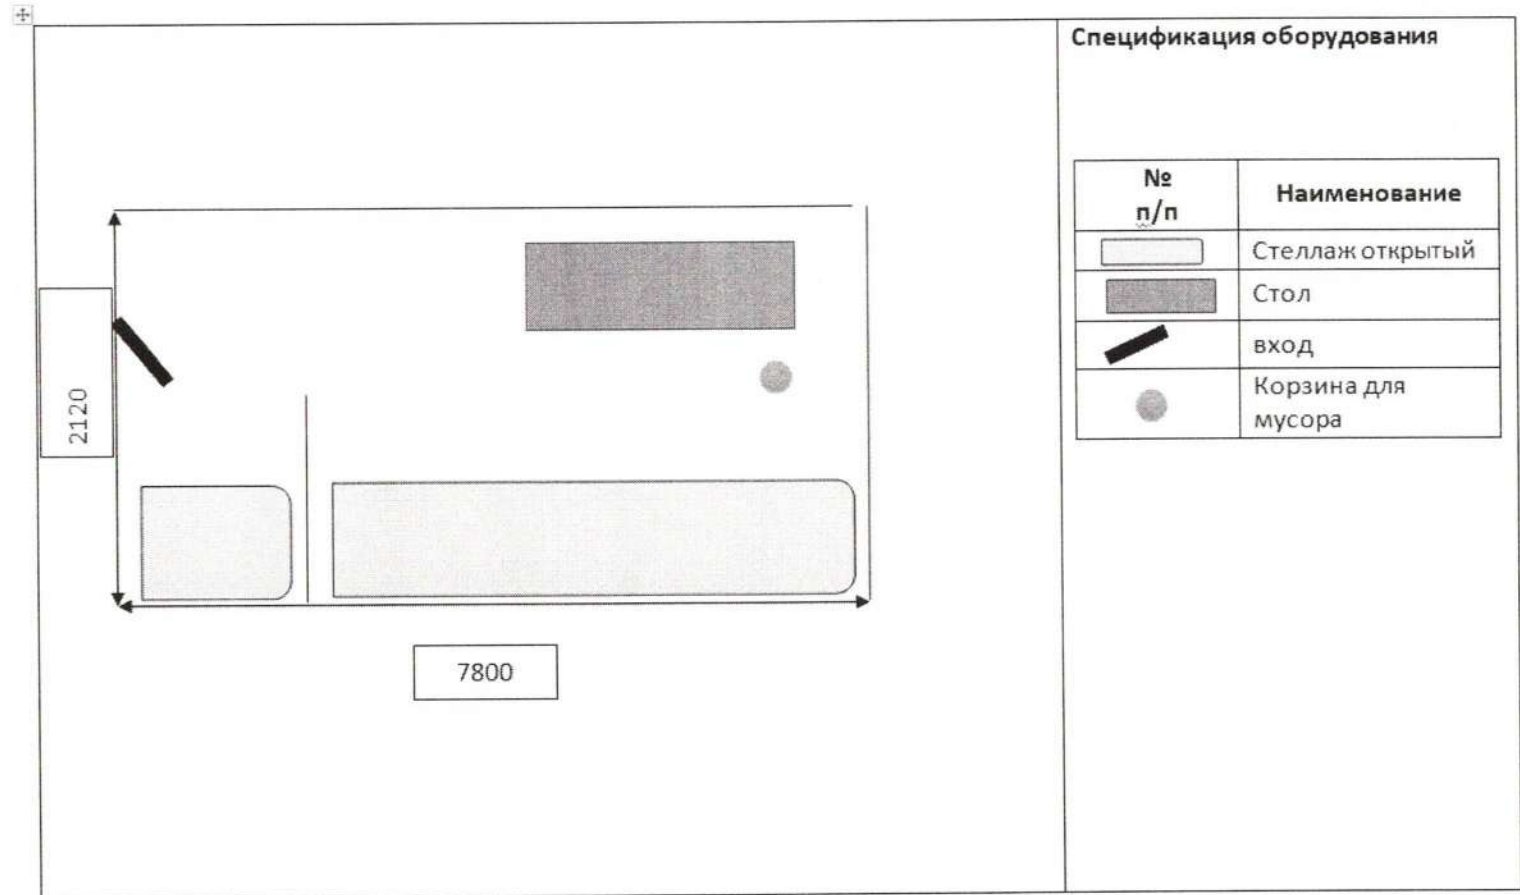

## ПЛАН застройки комнаты главного эксперта: площадь 15,6 м<sup>2</sup>

### Спецификация оборудования

№ п/п	Наименование
	Стол
	Стул
	Персональный компьютер (ноутбук)
	МФУ
	Корзина для мусора
	Вход

ПЛАН застройки склада: площадь 16,56

УТВЕРЖДАЮ:  
И.о. директора *Л.В. Артемьева*  
«18» *апрель* 2022г.